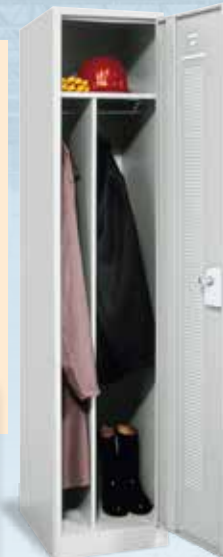

Garderobekasten metaal

met sokkel - afdelingsbreedte 300/400 mm

33% MEER RUIJTE voor uw kleding

- + afdelingsbreedte 400 mm, met 1, 2 of 3 afdelingen
- + **verzonken haak- en oogslotvoorziening**, andere slotvarianten op aanvraag
- + corrosiebescherming door hoogwaardig, krasbestendige poedercoating met **antibacteriële werking**
- + corpus en deuren **afgekant, gelast kwaliteitsstaal, poedergelakt**
- + binnendraaiende deuren met **binnenliggende scharnieren** en met perforaties voor **intensieve verluchting, door kastprofiel verstevigd**
- + per afdeling 1 **postgleuf**, 1 hoedenplank, 1 kledingstang, 2 kledinghaken en etiketvenster
- + iedere garderobe-afdeling kan van een extra scheidingswand voorzien worden om propere en vuile kleding te scheiden
- + standaard uitgerust met sokkel

corpus	deuren	
		
lichtgrijs RAL 7035	lichtgrijs RAL 7035	hemelsblauw RAL 5015

**TOP
KWALITEIT**
**5
JAAR
GARANTIE**

① afb.
1 deur
lichtgrijs RAL
7035, haak-
en-oogslot,
Bestelnr.
7013 1103
€ 249,-

**Scheidings-
wand** voor
afdelingsbreedte
400 mm om
werk- en privé-
kledij te scheiden
Bestelnr. €/st.
7013 1102 **41,90**