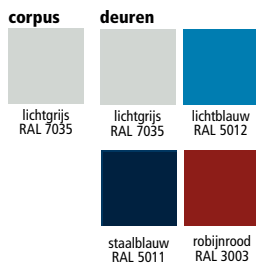

haak-en oogslot voor hangslot, optimaal bij vaak wisselende gebruikers

cilinderslot met 2 sleutels. Op aanvraag ook met hoofdsleutelfunctie

TOP KWALITEIT
5 JAAR GARANTIE

① afb. deuren lichtblauw RAL 5012, 3 afdelingen breedte 300 mm Bestelnr. 7022 5710, € 389,-