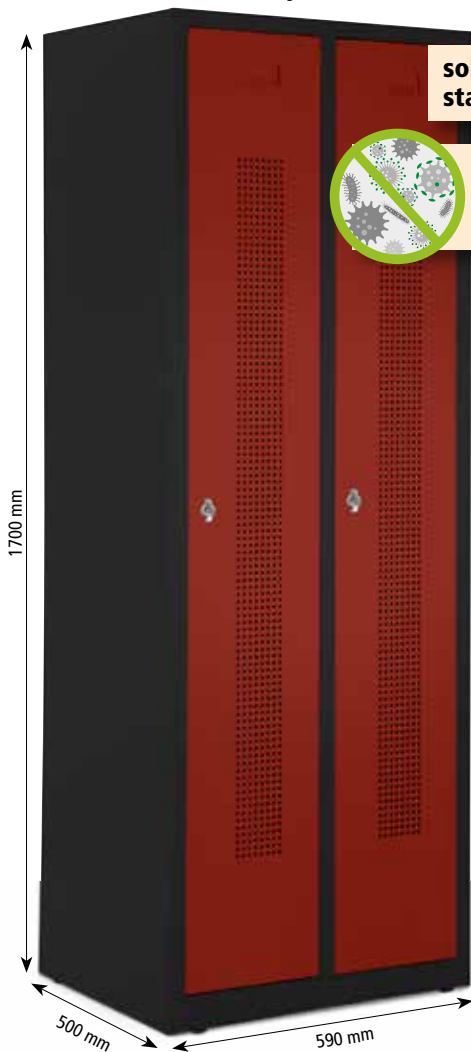

OPTIMAAL DROGEN

Garderobekasten metaal

van de kledij door de ventilatieperforaties

zonder onderbouw / met sokkel – afd.-breedtes 300/400 mm

**solide en stabiele
staalconstructie**

**perforaties
voor optimale
ventilatie**

① Afb. zonder onderbouw, 2 deuren robijnrood RAL 3003, afdelingsbreedte 300 mm, haak- en oog slot, Bestelnr. 7034 6972, €/st. 289,-

corpus

lichtgrijs RAL 7035 antraciet RAL 7021

deuren

lichtgrijs RAL 7035 lichtblauw RAL 5012 robijnrood RAL 3003