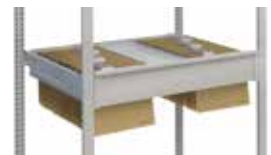

## ▲ Complete aanbieding

dubbelzijdige benutting zoals afbeelding, zonder ordners.  
H 2000 x B 2070 x D 635 mm, 1 basis-, 1 aanbouwrek  
met 12 verzinkte legborden, 90 kg draagkracht per legbord,  
staanders gentiaanblauw RAL 5010

# OPTIMALE

OPBERGING VAN UW DOCUMENTEN  
AAN EEN GUNSTIGE PRIJS

hangmappenframe diepte 300 mm

hangmappenframe diepte 600 mm