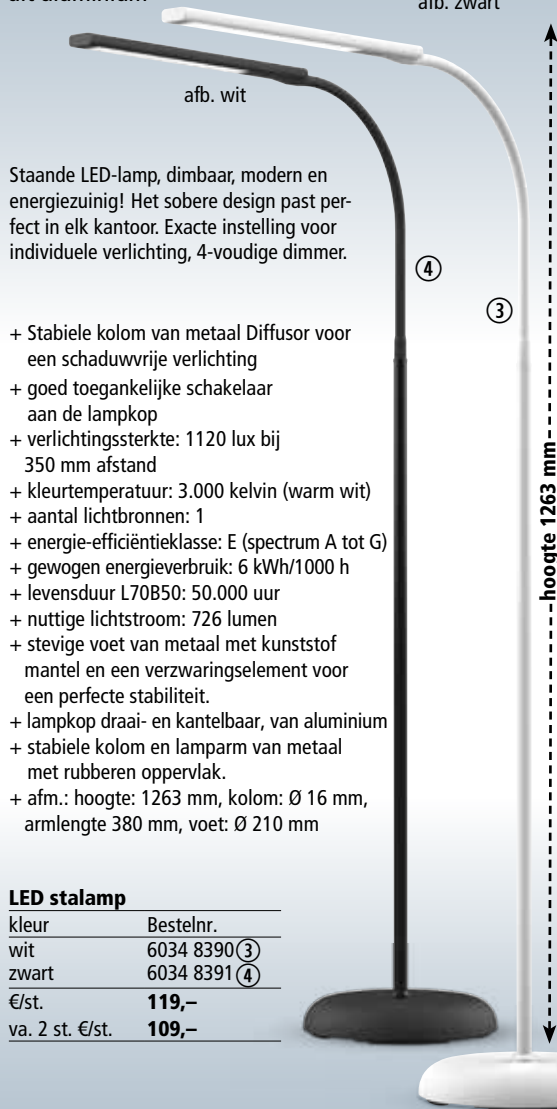

### LED-lamp VENEZIA

- + Multifunctionele lamp: traploos dimbaar, kleurtemperatuur instelbaar, incl. USB-aansluiting
  - + te kiezen uit 4 verschillende kleurtemperaturen: 2700-6400 Kelvin
  - + lichtkop 180° draaibaar
  - + armlengte 170 x 330 mm, metaal
  - + 2700 LUX lichtsterkte
  - + max. werkhogte 540 mm
  - + lichtkop 465x44 mm
  - + lampvoet Ø 200 mm
  - + LED levensduur ca. 40.000 uren
  - + energie-efficiëntieklasse E (spektrum A-G)
- + lichtstroom 620 Lumen  
+ gemeten energieverbruik 11 kWh/1000h  
+ gewicht 1,4 kg

## LED stalamp

uit aluminium

Stande LED-lamp, dimbaar, modern en energiezuinig! Het sobere design past perfect in elk kantoor. Exacte instelling voor individuele verlichting, 4-voudige dimmer.

- + Stabiele kolom van metaal Diffusor voor een schaduwvrije verlichting
- + goed toegankelijke schakelaar aan de lampkop
- + verlichtingssterkte: 1120 lux bij 350 mm afstand
- + kleurtemperatuur: 3.000 kelvin (warm wit)
- + aantal lichtbronnen: 1
- + energie-efficiëntieklasse: E (spektrum A tot G)
- + gewogen energieverbruik: 6 kWh/1000 h
- + levensduur L70B50: 50.000 uur
- + nuttige lichtstroom: 726 lumen
- + stevige voet van metaal met kunststof mantel en een verzwaringselement voor een perfecte stabiliteit.
- + lampkop draai- en kantelbaar, van aluminium
- + stabiele kolom en lamparm van metaal met rubberen oppervlak.
- + afm.: hoogte: 1263 mm, kolom: Ø 16 mm, armlengte 380 mm, voet: Ø 210 mm