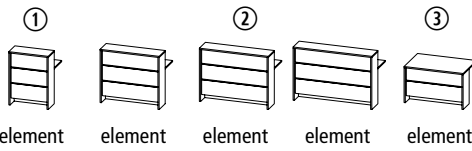

houtdecor

De eerste INDRUK telt!

TOP!
vanaf € **359,-**
balie-element

Voordelen:

- + strakke lijnen in tijdloos design
- + een veelvoud van een losse elementen zorgen voor een eindeloos bouwsysteem
- + decors combineerbaar met **MULTI M** en **EVO**
- + gebruik uw ruimte optimaal – specifieke afmetingen verkrijgbaar met 30% meerprijs

Basiselement recht

Basiselement in decor wit, front in 5 decors, incl. bodemstelschroeven, 25 mm dikke spaanderplaten, diepte 780 mm.

steunpoot apart bestellen a.u.b.

	mm	800	1200	1400	1600	1200
breedte	mm	800	1200	1400	1600	1200
hoogte	mm	1085	1085	1085	1085	735
kabeldoorvoerdoppen st.		2	2	2	2	–
gewicht	kg	38	50	56	62	41
lichtgrijs	Bestelnr.	5025 7926	5025 7933	5025 7940	5025 7947	5025 7954
beuk	Bestelnr.	5025 7924	5025 7931	5025 7938	5025 7945	5025 7952
esdoorn	Bestelnr.	5025 7923	5025 7930	5025 7937	5025 7944	5025 7951
noot	Bestelnr.	5025 7925	5025 7932	5025 7939	5025 7946	5025 7953
antraciet	Bestelnr.	5027 7749	5027 7751	5027 7752	5027 7753	5027 7754
wit	Bestelnr.	–	–	–	–	–
	€/st.	359,-	389,-	399,-	429,-	389,-