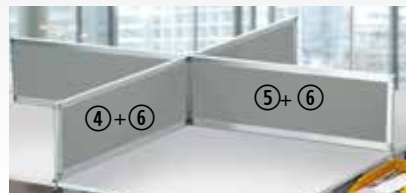

stof

blauw grijs