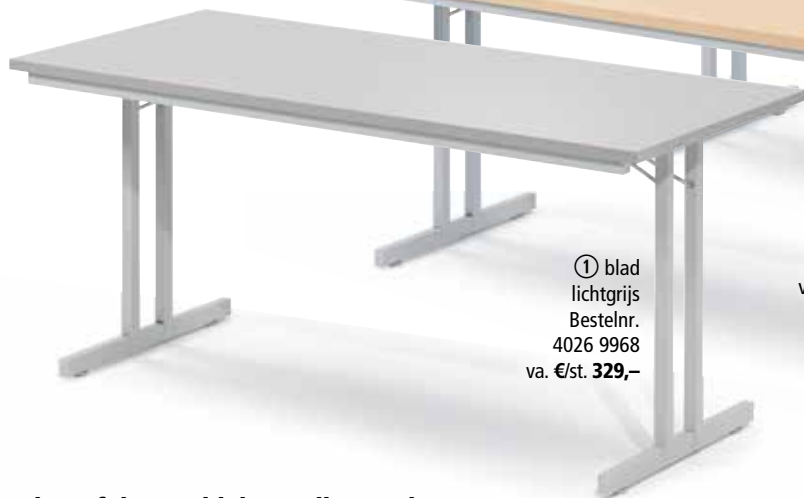

TOP
KWALITEIT
5
JAAR
GARANTIE

Oppervlak houtdecors

Klaptafels MODUL

T-poot, onderstel lichtgrijs/aluzilver
Oppervlak houtdecors lichtgrijs, beuk, esdoorn,
wit, bladdikte 25 mm

① blad
lichtgrijs
Bestelnr.
4026 9968
va. €/st. **329,-**

③ blad
esdoorndecor
Bestelnr.
4026 9971
va. €/st. **329,-**

② blad
beukdecor
Bestelnr.
4026 9970
va. €/st. **329,-**

**hoogtestel-
schroeven,
kunststof**, om
oneffenheden in de
vloer op te vangen,
+30 mm verstelbaar

extra ruimtebesparend!
stapelbaar tot
max. 25 tafels

TOP!
vanaf € **269,-**
tafel wit, B 1400 x D 800 mm

Klaptafels – stabiel en prijsgunstig

Voor flexibele en snelle opbouw en ruimtebesparende opslag

- tafelblad met krasbestendige melaminecoating, oppervlak houtdecor lichtgrijs, beuk of esdoorn, bladdikte 25 mm
- zeer stevig door twee vierkante metalen traversen onder het tafelblad
- stabiel onderstel, vierkante staalbuis in dubbele T-uitvoering, met hoogwaardige DELTA-V poedercoating in lichtgrijs RAL 7035, antraciet RAL 7021 of aluzilver RAL 9006
- opvangen van vloeroneffenheden door hoogtestelschroeven, +30 mm verstelbaar

Klaptafels Base-Modul,

bladdikte 25 mm, tafelhoogte 720 mm, diepte 700 mm

breedte	mm	1200	1600
gewicht	kg	25	30

blad	onderstel	kleur	Bestelnr.	
lichtgrijs	lichtgrijs RAL 7035		Bestelnr. 4026 9960	4026 9968 ①
beuk	aluzilver RAL 9006		Bestelnr. 4026 9962	4026 9970* ②
esdoorn	aluzilver RAL 9006		Bestelnr. –	4026 9971 ③
			€/st. 269,-	329,-