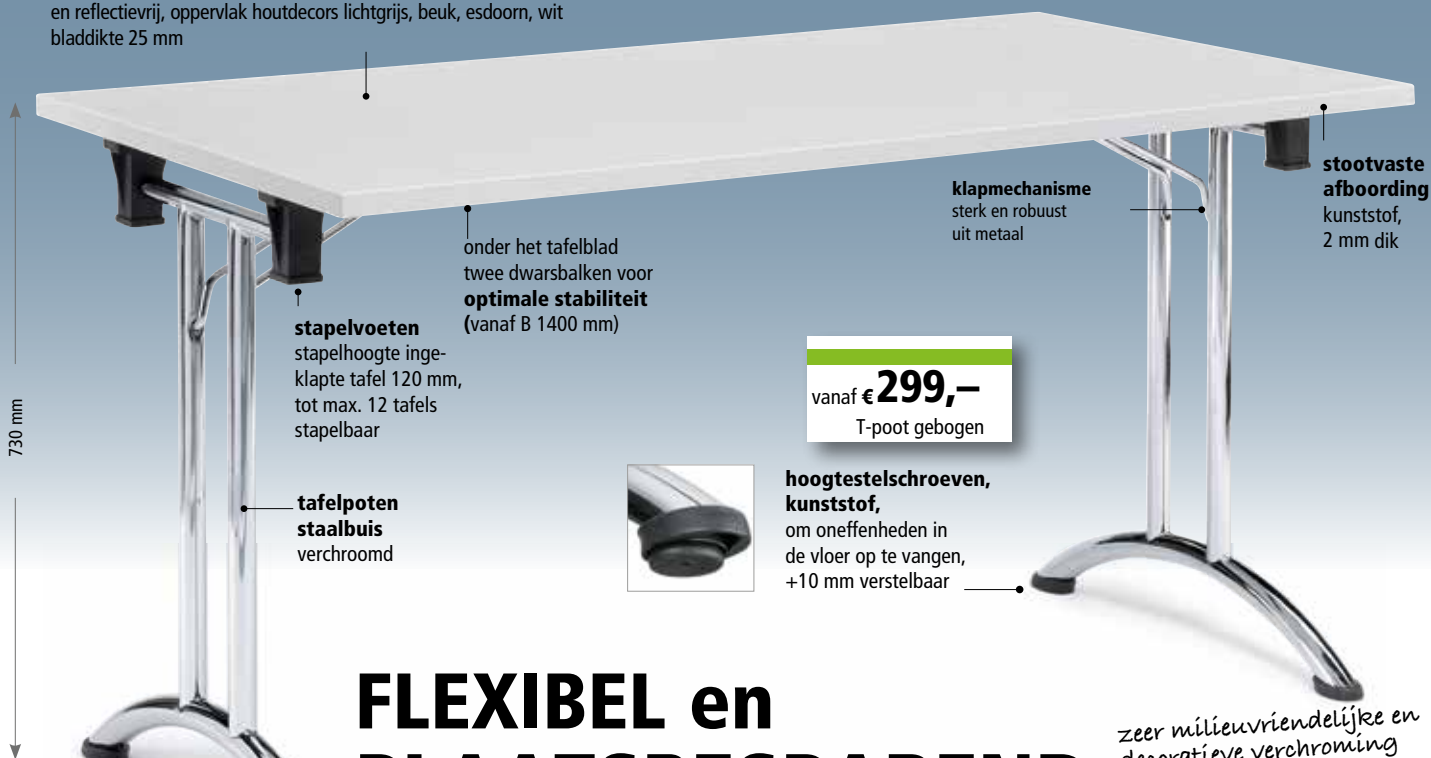

Klaptafels Modul

T-poot gebogen, onderstel verchroomd
houtdecors lichtgrijs, beuk, esdoorn, wit, bladdikte 25 mm

3-laags kwaliteitsspaanderplaat

emissieklasse E1, krasbestendige melaminecoating, verblindings- en reflectievrij, oppervlak houtdecors lichtgrijs, beuk, esdoorn, wit, bladdikte 25 mm

730 mm

stapelvoeten

stapelhoogte ingeklapte tafel 120 mm, tot max. 12 tafels stapelbaar

tafelpoten
staalbuis
verchroomd

onder het tafelblad twee dwarsbalken voor optimale stabiliteit (vanaf B 1400 mm)

klapmechanisme sterk en robuust uit metaal

stootvaste afboording kunststof, 2 mm dik

vanaf € **299,-**
T-poot gebogen

hoogtestelschroeven, kunststof, om oneffenheden in de vloer op te vangen, +10 mm verstelbaar

FLEXIBEL en PLAATSBE SPAREND

zeer milieuvriendelijke en decoratieve verchroming met extra hoge corrosiebescherming - dankzij Trichroom® behandeling

TOP
KWALITEIT
5
JAAR
GARANTIE

③ afb. esdoorn
B 1400 x D 700 mm
Bestelnr. 4025 0697
€ 339,-

④ afb. wit
B 1400 x D 700 mm
Bestelnr. 4025 0698
€ 339,-

Klaptafels MODUL T-poot gebogen, verchroomd, hoogte 730 mm