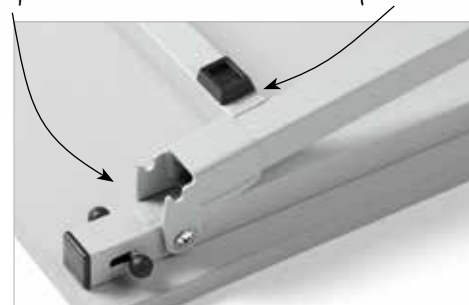

Oppervlak houtdecor

Onderstel

Tafels tot 100 kg
belastbaar bij gelijk-
matig verdeelde last

hoogwaardig en ge-
makkelijk te bedienen
klapmechanisme

incl. kunststof
stapelvoetjes voor
een krasvrij stapelen
van de tafels

4-poots-klaptafel met speciaal klapmechanisme bladdikte 18 mm, incl. hoogtestelschroeven, hoogte 720 mm

breedte x diepte	mm	1200 x 600	1200 x 800	1400 x 700	1600 x 800	1800 x 800
gewicht	kg	17	21	21	25	28
blad/ onderstel						
lichtgrijs/ lichtgrijs RAL 7035	Bestelnr.	4028 4182	4028 4183	4028 4184	4028 4185 ①	4028 4186 ②
lichtgrijs/ aluzilver RAL 9006	Bestelnr.	4028 4187	—	40284 189	4028 4190	—
beuk/ aluzilver RAL 9006	Bestelnr.	4028 4192	—	4028 4194	4028 4195	—
esdoorn/ aluzilver RAL 9006	Bestelnr.	4028 4197 ③	4028 4198	4028 4199	4028 4200	4028 4201
	€/st.	169,-	189,-	199,-	229,-	269,-