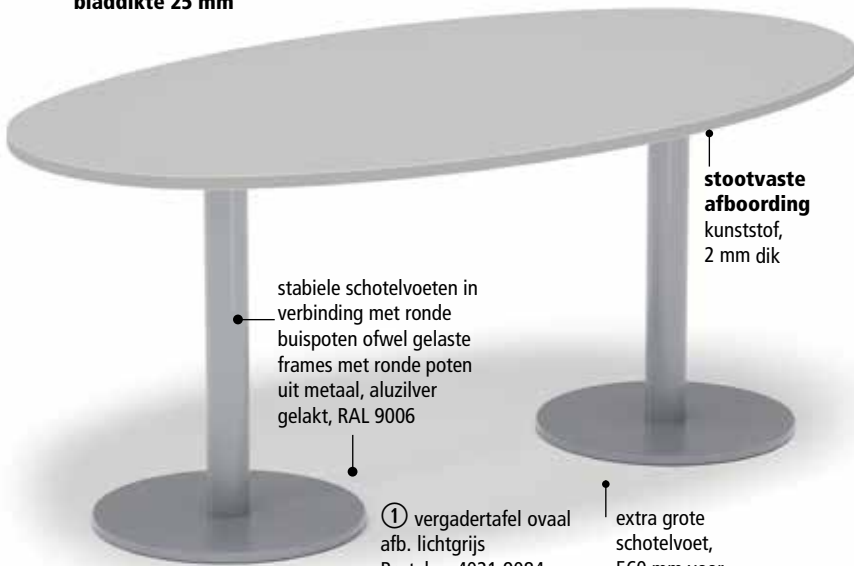

TOP!
vanaf € **419,-**
Vergadertafel bootsvorm

Voor elke gelegenheid de JUISTE tafel

Technische gegevens

3-laags kwaliteitsspaanderplaat, emissieklasse E1, krasbestendige melaminecoating, verblindings- en reflectievrij, volgens DIN 68765, oppervlak houtdecors: lichtgrijs, beuk, esdoorn, wit
bladdikte 25 mm

Vergadertafel bootsvorm, met 4 poten

chrom afwerkingen, aluzilver RAL 9006, hoogte 745 mm, incl. hoogtestelschroeven

stijlvol zwevend tafelblad en klassevol tafelderstel met chrom afwerkingen

breedte x diepte	mm	1800 x 800/1000	2200 x 800/1000
gewicht	kg	34	41
decor/onderstel			
lichtgrijs/aluzilver	Bestelnr.	4027 3305	4027 3306
beuk/aluzilver	Bestelnr.	4027 2881	4027 2885
esdoorn/aluzilver	Bestelnr.	4027 2882 ③	4027 2886
wit/aluzilver	Bestelnr.	4027 9304	4027 9305
	€/st.	419,-	449,-

goederen gedemonteerd, eenvoudige montage

stootvaste afboording kunststof, 2 mm dik

stabiele schotelvoeten in verbinding met ronde buispoten ofwel gelaste frames met ronde poten uit metaal, aluzilver gelakt, RAL 9006