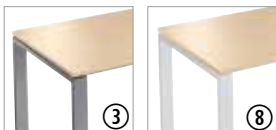

Dankzij de rechte houding.

Beter kan niet!

Oppervlak houtdecors

lichtgrijs

beuk

esdoorn

wit

onderstel aluzilver onderstel wit
RAL 9006 RAL 9016