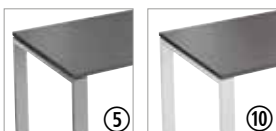

Dankzij de rechte houding.

Beter kan niet!

Oppervlak houtdecors

lichtgrijs

beuk

esdoorn

wit

onderstel aluzilver onderstel wit
RAL 9006 RAL 9016