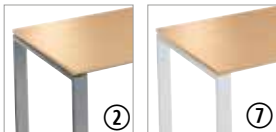

Dankzij de rechte houding.

Beter kan niet!

Oppervlak houtdecors

lichtgrijs

beuk

esdoorn

wit

onderstel aluzilver onderstel wit
RAL 9006 RAL 9016