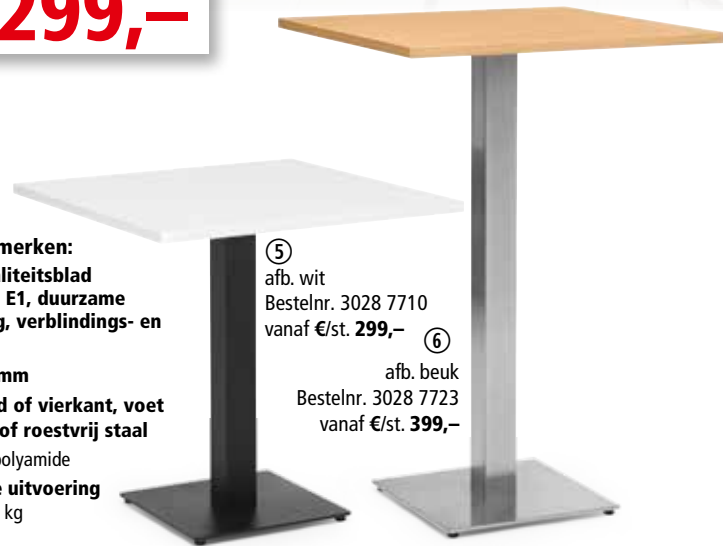

**TOP  
KWALITEIT**  
**5  
JAAR  
GARANTIE**

**3-dubbele kwaliteitsblad**  
Emissieklasse E1, duurzame  
melaminelaag, verblindings- en  
reflectievrij **Bladdikte 25 mm**

**TOP!**  
va. € **299,-**

**Slim combineren!**  
De kantinetafels kunnen gecombineerd worden  
met onze meubellijnen Multi M  
en Multi M Pro.

**Kwaliteitskenmerken:**

- 3-dubbel kwaliteitsblad Emissieklasse E1, duurzame melaminelaag, verblindings- en reflectievrij
- bladdikte 25 mm
- standzuil rond of vierkant, voet zwart gelakt of roestvrij staal
- steldoppen uit polyamide
- extra stabiele uitvoering

Kantinetafel: 22 kg  
Statafel: 25 kg

**Oppervlak  
houtdecors**

beuk

esdoorn

wit

**Kantine tafelsysteem PARMA ROND, tafelblad Ø 800 mm**

	hoogte	755 mm	1.125 mm
<b>onderstel zwart</b>			
beuk	Bestelnr.	3028 7702	3028 7714
esdoorn	Bestelnr.	3028 7703	3028 7715 ①
wit	Bestelnr.	3028 7704	3028 7716
	€/st.	299,-	329,-
<b>onderstel roestvrij staal</b>			
beuk	Bestelnr.	3028 7705 ②	3028 7717 ④
esdoorn	Bestelnr.	3028 7706	3028 7718
wit	Bestelnr.	3028 7707 ③	3028 7719
	€/st.	349,-	389,-

gedemonteerde levering, eenvoudige montage

**Kantine tafelsysteem PARMA VIERKANT, tafelblad 750 x 750 mm**

	hoogte	755 mm	1.125 mm
<b>onderstel zwart</b>			
beuk	Bestelnr.	3028 7708	3028 7720
esdoorn	Bestelnr.	3028 7709	3028 7721
wit	Bestelnr.	3028 7710 ⑤	3028 7722
	€/st.	299,-	329,-
<b>onderstel roestvrij staal</b>			
beuk	Bestelnr.	3028 7711	3028 7723 ⑥
esdoorn	Bestelnr.	3028 7712	3028 7724
wit	Bestelnr.	3028 7713	3028 7725
	€/st.	369,-	399,-