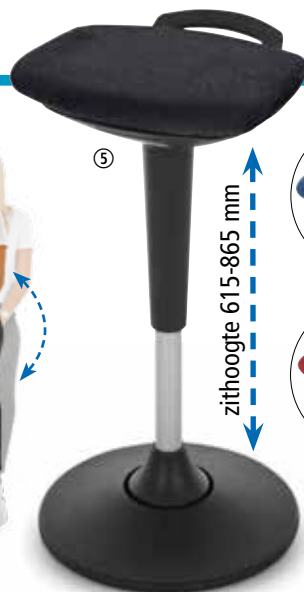

Maak uw keuze uit 4 zitvlakken

Uitvoering	MOVE SIT DV 10	MOVE SIT DV 20	MOVE SIT DV 30	MOVE SIT DV 40
zit	PU-zacht schuim	kunstleder	PU-schuim met metalen steun	zadelzitting met kunstleder
zit kleur	zwart	zwart	zwart	zwart blauw
Bestelnr.	2033 3356	2033 3357	2033 3358	2033 3359 ③ 2033 3360 ④
€/st.	289,-	289,-	324,-	339,- 339,-

Gegevens:	10:	20:	30:	40:
zithoogte	510-700 mm	510-700 mm	490-680 mm	510-700 mm
zitbreedte	350 mm	350 mm	350 mm	350 mm
zithoogte	350 mm	350 mm	350 mm	350 mm
gewicht	7 kg	7,5 kg	7,5 kg	7 kg

SINA AL Stahulpen

Kwaliteitskenmerken:

- + **horizontaal swingeffect door gewricht in steunpoot** – zorgt voor versteviging van de rugspieren en wervelkolom
- + **comfortabel ergonomisch gevormde zit**
- + **traploze hoogteverstelling** via drukknop aan de zijkant
- + **geïntegreerde draaggreep** om makkelijk van plaats te wisselen
- + **zachte rubberachtige zool** voor stabiele stand voor alle vloertypes
- + voor uw veiligheid: voldoet aan de **kwaliteitsnormering DIN 68877** en **DIN 16139**