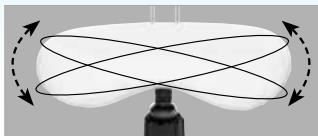

Draaistoel

Kwaliteitskenmerken:

- + **US-gepatenteerde speciale Orthozit®, driedimensioneel beweegbaar (Body-Balance-Tec®)** – zo traint u uw rugspieren tijdens het zitten
- + extra lange gebruiksduur door **hoogbelastbare, bloed-, urine- en desinfecterende middelen bestendige stof** (*bij kunst leder)
- + **rugleuning hoogte- en diepte-verstelling**
- + **zithoogteverstelling**
- + voor uw gezondheid en veiligheid: **GS-gecertificeerd**, veiligheids-gasveer TÜV-getest
- + stabiele kruisvoet, chroom

Bewegend zitten door met **Body-Balance-Tec® zitgewricht voor driedimensioneel zitten en een beter welzijn**

Draaistoel MEDICO, bekleding kunstleder

bekleding kunstleder	zwart	wit
kleur	zwart	wit
Bestelnr.	2025 4577* ①	2027 8968
€/st.	329,-	329,-
vanaf 2 st. €/st.	299,-	299,-

zithoogte 430-510 mm