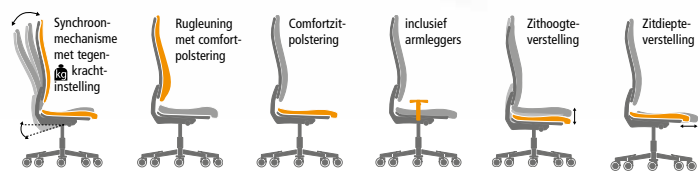

Gegevens:
Zithoogte 480-590 mm
zitbreedte 460 mm
zitdiepte 440-470 mm
rugleuninghoogte 620 mm
Gewicht 20 kg