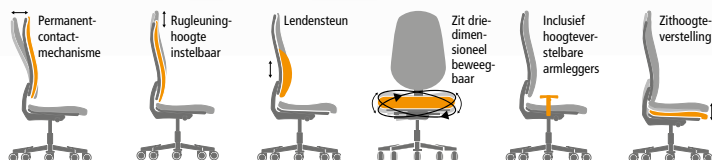

SITNESS 40 NET: Exclusieve uitrusting en ergonomie

Gegevens:	SITNESS 40 NET	SITNESS 40	Toebehoren:
zithoogte	420-550 mm	420-550 mm	Wielen voor harde vloer,
zitbreedte	480 mm	480 mm	VE = 5 stuks
zitdiepte	440 mm	450 mm	(bijv. parket, steen, tegels, enz)
rugleuninghoogte	540-590 mm	570-650 mm	Bestelnr. 2011 8360 € /VE 15,-
gewicht	19 kg	16 kg