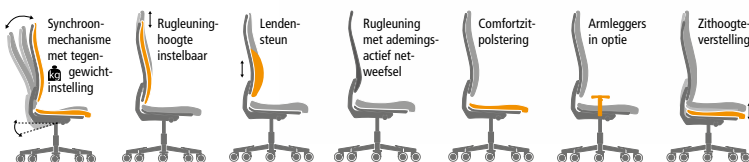

**Made in Germany**

steeds de juiste zitpositie door het hoogwaardig synchroonmechanisme

hoogwaardige optiek door een verchroomde kruisvoet

vanaf € 269,-

② afb. donkerblauw incl. armleggers staal kruisvoet verchroomd Bestelnr. 2025 8408 vanaf € 329,-

kwalitygetest voor uw veiligheid

**COMFORT R NET BIG / COMFORT R NET BIG DELUXE: Exclusieve uitrusting en ergonomie**

Gegevens:	COMFORT R NET BIG	COMFORT R NET BIG DELUXE
Zithoogte	460-590 mm	450-580 mm
Zitbreedte	470 mm	470 mm
Zitdiepte	515 mm	505 mm
Rugleuninghoogte	600-680 mm	600-675 mm
Gewicht	14 kg	16 kg