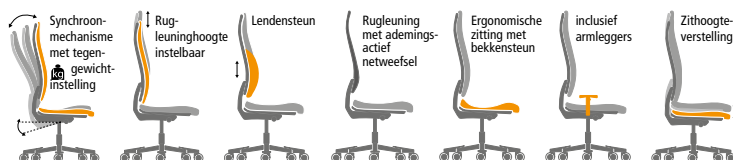

COMFORT NET DELUXE: exclusieve uitrusting en ergonomie

Gegevens:

Zithoogte	400-550 mm
Zitbreedte	465 mm
Zitdiepte	450 mm
Rugleuning- hoogte	615-695 mm
Gewicht	18 kg

Wielen voor harde vloer,

VE = 5 st.
(bijv. parket, steen, tegels, enz.).

Bestelnr. 2011 8360 **€/VE 15,-**