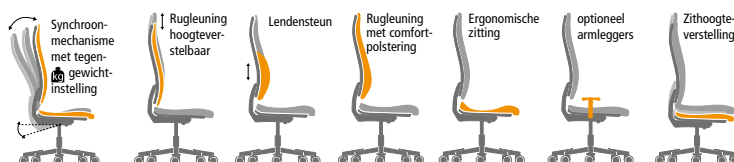

② afb. bordeaux zonder armleggers
Bestelnr. 2025 0592
vanaf € 199,90

④ hoogverstelbare armleggers
Bestelnr. 2025 4615
€ 69,90

③ afb. donkerblauw zonder armleggers
kruisvoet verchromd
Bestelnr. 2026 8227*
vanaf € 239,90

Hoogverstelbare armleggers, zwart, breedte 95 mm, 60 mm hoogverstelbaar

Bestelnr. 2025 4615 ④
€/set 69,90

TOP!
vanaf € **199,90**
zonder armleggers

Bureaustoel COMFORT I, met synchroonmechanisme

stof
Basic G

kleur **antraciet** **blauw** **donkerblauw** **zwart** **bordeaux**

polyamide kruisvoet zwart zonder armleggers (optioneel bestelbaar)

Bestelnr.	2021 5071	2021 5072	2025 4641	2021 5073	2025 0592 ②
€/st.	209,90	209,90	209,90	209,90	209,90
va. 4 st. €/st.	199,90	199,90	199,90	199,90	199,90

polyamide kruisvoet zwart incl. armleggers, vaste hoogte

Bestelnr.	2020 9919 ①	2020 9920	2025 4644	2024 6949	2024 9011
€/st.	224,90	224,90	224,90	224,90	224,90

kruisvoet verchromd zonder armleggers (optioneel bestelbaar)

Bestelnr.	2026 8226	2026 8224	2026 8227 ③	2026 8228	2026 8229
€/st.	239,90	239,90	239,90	239,90	239,90

kruisvoet verchromd incl. armleggers, vaste hoogte

Bestelnr.	2026 8231	2026 8232*	2026 8233*	2026 8234	2026 8235*
€/st.	259,90	259,90	259,90	259,90	259,90

Bekledingsstof: extra lange gebruiksduur en hoogbelastbaar: 100% polyolefine, 40.000 schuurbewegingen, EN 1021-1 sigarettengloed, EN 1021-2 lucifers

Made in Germany

COMFORT I: Exclusieve uitrusting en ergonomie

kwaliteitsgetest
voor uw veiligheid

ergonomisch gevormde zit- en rugpolster

TOP KWALITEIT
3 JAAR GARANTIE

① afb. antraciet incl. vaste armleggers
kruisvoet zwart
Bestelnr. 2020 9919
vanaf € 224,90

Toebehoren:

Wielen voor harde vloer, VE = 5 st.

(bijv. parket, steen, tegels, enz.)

Bestelnr. 2011 8360 € /VE 15,-

Gegevens:

Zithoogte	420-540 mm
Zitbreedte	465 mm
Zitdiepte	430 mm
Rugleuninghoogte	585-665 mm
Gewicht	16 kg

Wielen voor harde vloer, VE = 5 stuks
voor stoelvarianten gemarkeerd met*

Bestelnr. 20261 527
€/VE **19,90**