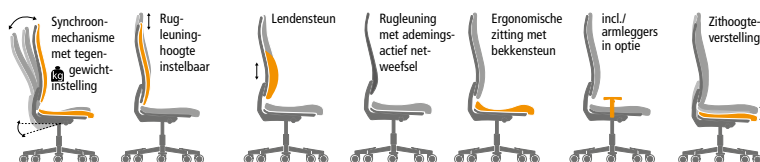

Made in Germany

kwaliteitsgetest voor uw veiligheid
Intertek GS

Armleggers, vaste hoogte, zwart breedte 50 mm
Bestelnr. 2021 5075
€/paar **44,90**

Comfort Net: Exclusieve uitrusting en ergonomie

Gegevens:
Zithoogte 420-540 mm
Zitbreedte 465 mm
Zitdiepte 430 mm
Rugleuninghoogte 620-685 mm
Gewicht 13 kg