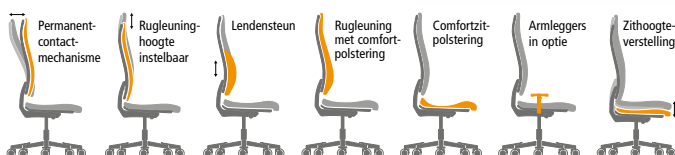

COMFORT P: Exclusieve uitrusting en ergonomie

Gegevens:

Zithoogte	400-520 mm
Zitbreedte	460 mm
Zitdiepte	460 mm
Rugleuninghoogte	570-640 mm
Gewicht	14 kg

Toebehoren

Wielen voor harde vloer,

VE = 5 stuks.

(bijv. parket, steen, tegels, enz.).

Bestelnr. 2026 1527 **€/VE 19,90**