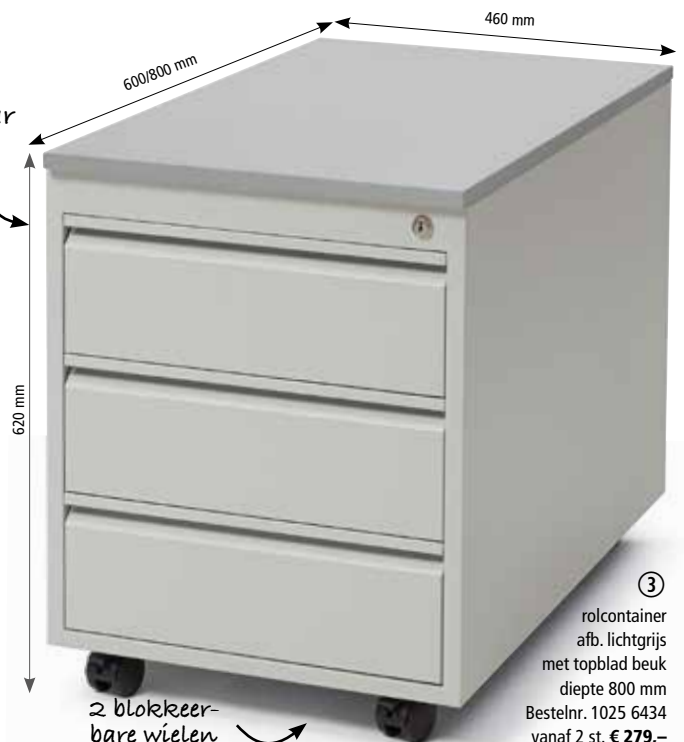

③

rolcontainer
afb. lichtgrijs
met topblad beuk
diepte 800 mm
Bestelnr. 1025 6434
vanaf 2 st. € 279,-

2 blokkeerbare wielen