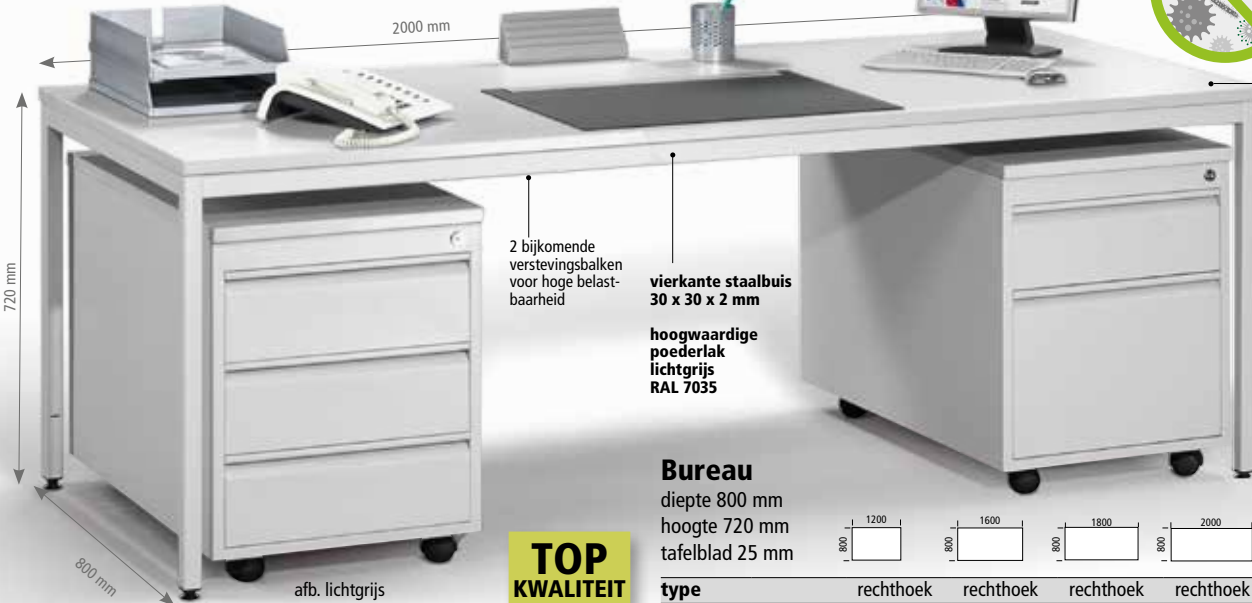

BASE L

bureaus met rol- en hangcontainer
lichtgrijs, beuk, esdoorn

Bureautafel los of als set-aanbieding met rolcontainer.

De Base Line 4-poots bureaus in 5 breedtes zijn een solide basis voor een uiterst belastbare en bovendien zeer aansprekende bureau inrichting. Met de attractieve set-aanbiedingen bespaart u bovendien nog geld!

749,- SET

① Set-aanbieding bureau 2000 mm+ 2 rolcontainers Bestelnr. 1023 7342

Oppervlak houtdecors

Onderstel/ Corpuskleur

lichtgrijs

beuk

esdoorn

lichtgrijs RAL 7035

antibacteriële coating van de stalen delen

2000 mm

720 mm

800 mm

afb. lichtgrijs

2 bijkomende versterkingsbalken voor hoge belastbaarheid

vierkante staalbuis 30 x 30 x 2 mm

hoogwaardige poederlak lichtgrijs RAL 7035

tafelblad 25 mm dik

blad houtdecor

poten met hoogstelschroeven tot +10 mm verstelbaar

Bureau

diepte 800 mm
hoogte 720 mm
tafelblad 25 mm

TOP KWALITEIT
5 JAAR GARANTIE

type	rechthoek	rechthoek	rechthoek	rechthoek
breedte mm	1200	1600	1800	2000
lichtgrijs	Bestelnr. 1027 4077	1023 8295	1027 4088	1023 8298
beuk	Bestelnr. 1027 4078	1027 4060	1027 4089	1027 4117
esdoorn	Bestelnr. 1027 4079	1027 4070	1027 4090	1027 4118
€/st.	149,-	179,-	189,-	199,-

container naar keuze met 1 lade en 1 hangmappenlade of met 3 lades verkrijgbaar

SET aanbieding: 1 metalen bureau met tot 2 rolcontainers

tafelblad 25 mm dik,
hoogte 720 mm x diepte 800 mm,
rolcontainers diepte 800 mm

hoekcombinatie

breedte mm	1200	1600	1600	1800	1800	2000	2000	2000 x 2000	2000 x 2000
rolcontainer aantal	1	1	2	1	2	1	2	1	2
lichtgrijs	Bestelnr. 1027 4080	1023 8296	1023 8297	1027 4097	1027 4107	1023 8299	1023 7342 ①	1024 7181	1024 7182
beuk	Bestelnr. 1027 4081	1027 4083	-	1027 4098	-	1027 4119	-	1027 4400	-
esdoorn	Bestelnr. 1027 4082	1027 4085	-	1027 4099	-	1027 4120	-	-	-
€/st.	419,-	449,-	739,-	449,-	739,-	459,-	749,-	619,-	899,-