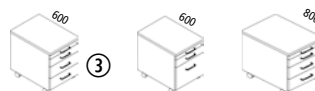

	mm	1600	1800	2000
voor tabelbreedte				
aluzilver RAL 9006	Bestelnr.	1028 8942	1028 8943	1028 8944
	€/st.	84,90	89,90	94,90

Elegant
volmetalen handgrepen
in aluzilver

Kabelkanaal

ruim bemeten om alle kabels en stekkerdozen op te bergen,
dubbelzijdig afklapbaar, metaal gelakt, incl. kabelontlasting,
hoogte 50 mm, diepte 145 mm

	mm	1600	1800	2000
voor tabelbreedte				
aluzilver RAL 9006	Bestelnr.	1028 8921	1028 8922	1028 8923
	€/st.	54,90	59,90	68,90

Comfortabel
metalen lades met gedempte
zelfsluiting

Rolcontainer

incl. materiaalade, metalen lades met
gedempte zelfsluiting,
centraal afsluitbaar met
uittrekbeveiliging, slot
met wisselcilinder
hoogte 590 mm,
breedte 435 mm