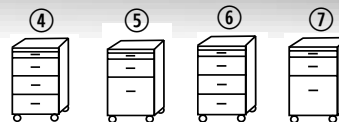

Rolcontainer MULTI M pro

incl. pennenlade, lades met
sluitdempers, slot met wissel-
cilinder, centraal afsluitbaar,
2 geremde wielen vooraan,
hoogte 600 x breedte 435 mm

	mm	600	600	800	800
diepte	mm	600	600	800	800
lade		1+3	1+1	1+3	1+1
hangmappenlade		-	1	-	1
gewicht	kg	30	29	38	43
lichtgrijs	Bestelnr.	1029 0486	1029 0491	1029 0496	1029 0501
beuk	Bestelnr.	1029 0487	1029 0492	1029 0497	1029 0502
esdoorn	Bestelnr.	1029 0488	1029 0493	1029 0498	1029 0503
wit	Bestelnr.	1029 0489	1029 0494	1029 0499	1029 0504
antraciet	Bestelnr.	1033 3361	1033 3363	1033 3365	1033 3367
	€/st.	439,-	399,-	499,-	489,-