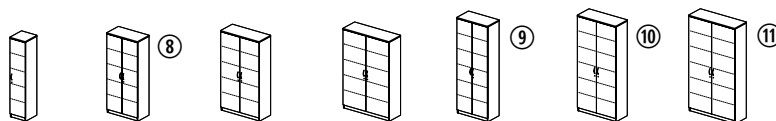

breedte x hoogte	mm	400 x 805	800 x 805	1000 x 805	1200 x 805	800 x 1145	1000 x 1145	1200 x 1145
ordnerhoogtes	mm	2	2	2	2	3	3	3
ordnercapaciteit	st.	8	18	20	28	27	30	42
gewicht	kg	15	29	38	44	40	53	60
binnenafm. B x D	mm	363 x 380	763 x 380	2 x 473 x 380	2 x 573 x 380	763 x 380	2 x 473 x 380	2 x 573 x 380
lichtgrijs	Bestelnr.	1027 5503	1025 8947	1027 3392	1027 2027	1025 8948	1027 3396	1027 2031
beuk	Bestelnr.	1027 5504	1025 8961	1027 3393	1027 2028	1025 8962	1027 3397	1027 2032
esdoorn	Bestelnr.	1027 5505	1025 8972	1027 3394	1027 2029	1025 8973	1027 3398	1027 2033
wit	Bestelnr.	1027 5506	1025 8488	1027 3395	1027 2030	1025 8496	1027 3399	1027 2034
	€/st.	219,-	259,-	319,-	359,-	329,-	399,-	439,-

Draaideurkasten met garderobe

garderobestang uittrekbaar,
18 mm legborden in hout,
middenwand, zichtrugwand,
cilinderslot met 2 sleutels,
incl. instelbare sokkelregeling,
diepte 420 mm

breedte x hoogte	mm	800 x 1835	1200 x 1835
ordnerhoogtes	mm	5	5
ordnercapaciteit	st.	17/4	29/4
gewicht	kg	68	87
binnenafm. B x D	mm	209/536 x 380	573/573 x 380
lichtgrijs	Bestelnr.	1025 8955	1027 3444
beuk	Bestelnr.	1025 8966	1027 3445
esdoorn	Bestelnr.	1025 8977	1027 3446
wit	Bestelnr.	1025 8490	1027 3447
	€/st.	459,-	619,-

opzetkasten vindt u op pagina 20

breedte x hoogte	mm	400 x 1835	800 x 1835	1000 x 1835	1200 x 1835	800 x 2200	1000 x 2200	1200 x 2200
ordnerhoogtes	mm	5	5	5	5	6	6	6
ordnercapaciteit	st.	20	45	50	70	54	60	84
gewicht	kg	39	63	83	94	74	97	111
binnenafm. B x D	mm	363 x 380	763 x 380	2 x 473 x 380	2 x 573 x 380	763 x 380	2 x 473 x 380	2 x 573 x 380
lichtgrijs	Bestelnr.	1025 8949	1025 8950	1027 3400	1027 2035	1026 9596	1027 3404	1027 2039
beuk	Bestelnr.	1025 8963	1025 8964	1027 3401	1027 2036	1026 9597	1027 3405	1027 2040
esdoorn	Bestelnr.	1025 8974	1025 8975	1027 3402	1027 2037	1026 9598	1027 3406	1027 2041
wit	Bestelnr.	1025 8489	1025 8487	1027 3403	1027 2038	1026 9599	1027 3407	1027 2042
	€/st.	319,-	439,-	539,-	619,-	529,-	609,-	699,-