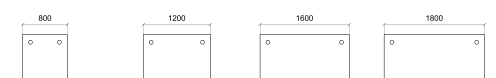

**Aanbouwbladen  
voor bureaus Basic**

incl. steunpoot in aluzilver,  
hoogte 740 mm

breedte x diepte	mm	1250 x 800	1200 x 1050	1600 x 450
blad	gewicht kg	30	36	23
lichtgrijs	Bestelnr.	1027 5513*	1027 5514*	1027 5515*
beuk	Bestelnr.	1026 3586*	1026 3590*	1026 3594*
esdoorn	Bestelnr.	1026 3587*	1026 3591*	1026 3595*
wit	Bestelnr.	1027 5516*	1027 5517*	1027 5518*
	€/st.	219,-	219,-	169,-

**knieschotten**

biedt voldoende privacy,  
gepoedercoat metaal

incl. montage materiaal, hoogte 320 x diepte 16 mm

voor tafelbreedte	mm	800	1200	1600	1800
aluzilver	Bestelnr.	1026 3099	1026 3100	1026 3101	1026 3102
	€/st.	39,-	44,-	49,-	49,90

②

**Bureau 4-poot Comfort**

hoogte verstelbaar 620 - 820 mm,

blad 25 mm dik met 2 kabeldoorvoerdoppen,  
stabiel 4-poot onderstel

in aluzilver,

**incl. horizontaal  
kabelkanaal**

breedte x diepte	mm	800 x 800	1200 x 800	1600 x 800	1800 x 800
gewicht	kg	33	41	47	50
lichtgrijs	Bestelnr.	1022 7380	1022 7383	1022 7386①	1022 7389
beuk	Bestelnr.	1022 7381	1022 7384	1022 7387	1022 7390
esdoorn	Bestelnr.	1022 7382	1022 7385	1022 7388	1022 7391
wit	Bestelnr.	1025 8550	1025 8554	1025 8555	1025 8556
	€/st.	469,-	489,-	509,-	529,-

**Aanbouwbladen  
voor bureaus Comfort**

incl. steunpoot in aluzilver,  
hoogte 680-820 mm

breedte x diepte	mm	1250 x 800	1200 x 1050	1600 x 450
blad	gewicht kg	31	37	25
lichtgrijs	Bestelnr.	1027 4438*	1027 4439*	1027 4440*
beuk	Bestelnr.	1026 3610*	1026 3614*	1026 3618*
esdoorn	Bestelnr.	1026 3611*	1026 3615*	1026 3619*
wit	Bestelnr.	1027 5522*	1027 5523*	1027 5528*
	€/st.	289,-	299,-	249,-