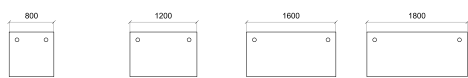

## 4-poot bureaus

**MULTI M NAVIGATOR**  
„hier vind ik  
bijpassende artikelen“

Rollblokken  
vanaf  
pagina 16

Kasten en rekken  
vanaf  
pagina 20

Schuif-/  
roldeurkasten  
vanaf  
pagina 24

rek, 3 ordnerhoogtes  
breedte 800 mm  
Bestelnr. 1025 8988  
€/st. 199,-  
pagina 23

**TOP  
KWALITEIT**  
**5  
JAAR  
GARANTIE**

①  
bureau  
4-poot, comfort  
breedte 1600 mm  
Bestelnr. 1022 7386  
€ 509,-

afb. lichtgrijs

**Bureau 4-poot Basic**  
hoogte 740 mm,  
blad 25 mm dik met 2 kabeldoorvoerdoppen,  
stabiel 4-poot onderstel  
in aluzilver,  
**incl. horizontaal  
kabelkanaal**

breedte x diepte	mm	800 x 800	1200 x 800	1600 x 800	1800 x 800
gewicht	kg	32	41	46	49
lichtgrijs	Bestelnr.	1022 7350	1022 7353	1022 7356	1022 7359
beuk	Bestelnr.	1022 7351	1022 7354	1022 7357	1022 7360
esdoorn	Bestelnr.	1022 7352	1022 7355	1022 7358	1022 7361
wit	Bestelnr.	1025 8541	1025 8542	1025 8543	1025 8544
	€/st.	399,-	429,-	449,-	469,-

②

**Bureau 4-poot Comfort**

hoogte verstelbaar 620 - 820 mm,

blad 25 mm dik met 2 kabeldoorvoerdoppen,  
stabiel 4-poot onderstel

in aluzilver,

**incl. horizontaal  
kabelkanaal**

breedte x diepte	mm	800 x 800	1200 x 800	1600 x 800	1800 x 800
gewicht	kg	33	41	47	50
lichtgrijs	Bestelnr.	1022 7380	1022 7383	1022 7386①	1022 7389
beuk	Bestelnr.	1022 7381	1022 7384	1022 7387	1022 7390
esdoorn	Bestelnr.	1022 7382	1022 7385	1022 7388	1022 7391
wit	Bestelnr.	1025 8550	1025 8554	1025 8555	1025 8556
	€/st.	469,-	489,-	509,-	529,-