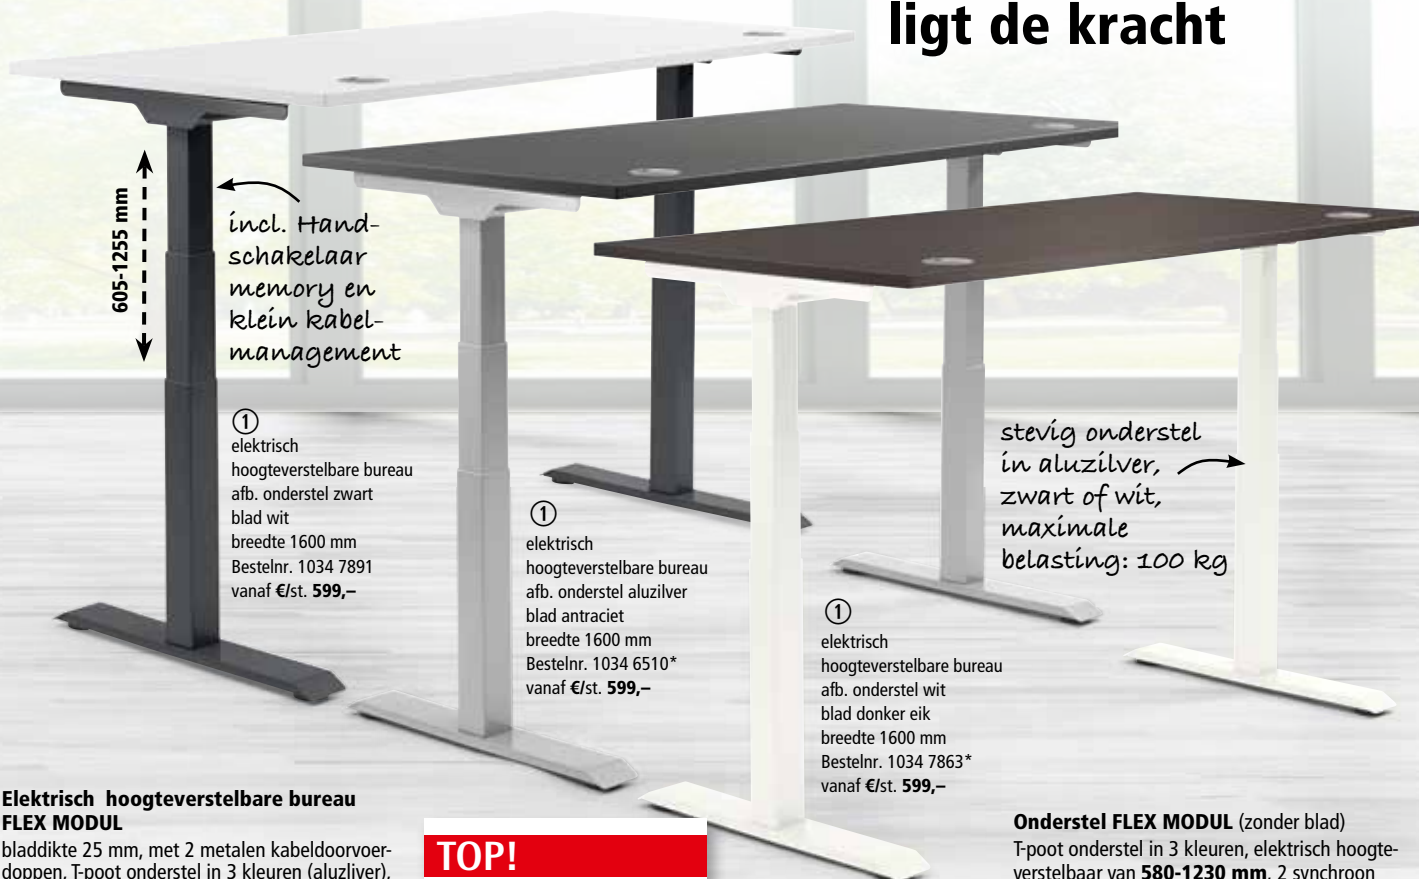

## Bureautafels

lichtgrijs, beuk, esdoorn, wit, licht eik, donker eik, noot  
elektrisch hoogteverstelbaar van 605-1255 mm

## In de beweging ligt de kracht

605-1255 mm

incl. Hand-schakelaar memory en klein kabel-management

① elektrisch hoogteverstelbare bureau afb. onderstel zwart blad wit breedte 1600 mm Bestelnr. 1034 7891 vanaf €/st. 599,-

① elektrisch hoogteverstelbare bureau afb. onderstel aluzilver blad antraciet breedte 1600 mm Bestelnr. 1034 6510\* vanaf €/st. 599,-

① elektrisch hoogteverstelbare bureau afb. onderstel wit blad donker eik breedte 1600 mm Bestelnr. 1034 7863\* vanaf €/st. 599,-

### Elektrisch hoogteverstelbare bureau FLEX MODUL

bladdikte 25 mm, met 2 metalen kabeldoorvoerdoppen, T-poot onderstel in 3 kleuren (aluzilver), elektrisch hoogteverstelbaar van 605-1255 mm, 2 synchroon gestuurde elektromotoren, incl. hand-schakelaar memory en anti-blokkeringsysteem, maximale belasting: 100 kg, diepte 800 mm